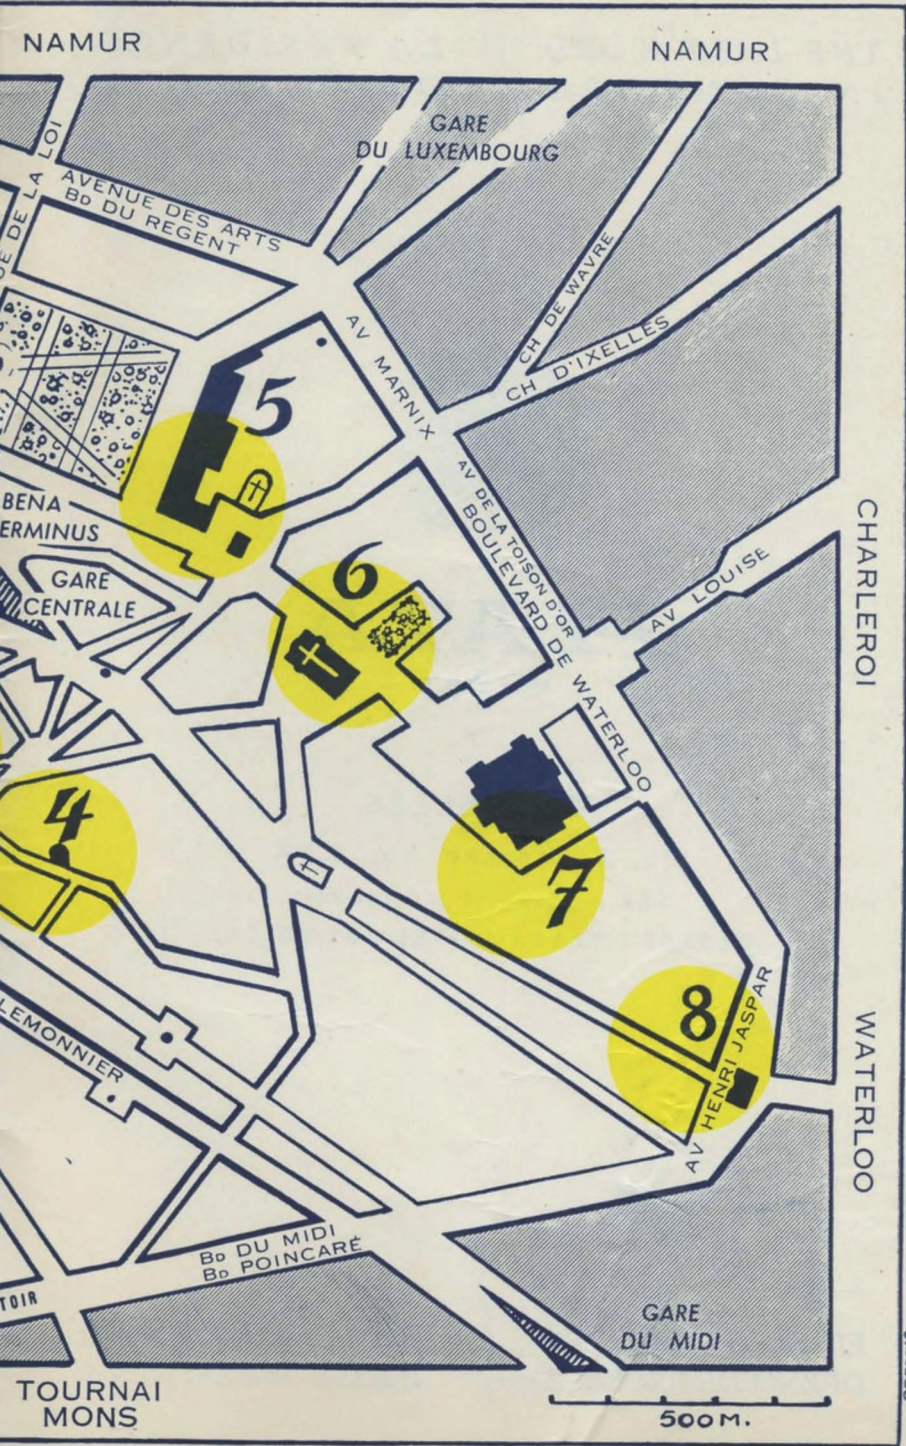

NAMUR

NAMUR

GARE
DU LUXEMBOURG

AVENUE DES ARTS
Bd DU REGENT

DE LA LOI

CH DE WAVRE
CH D'IXELLES

AV MARNIX

AV DE LA TOISON D'OR
BOULEVARD DE WATERLOO

AV LOUISE

CHARLEROI

BENA
ERMINUS

GARE
CENTRALE

4

6

7

8

AV HENRI JASPAR

WATERLOO

LEMONNIER

Bd DU MIDI
Bd POINCARÉ

GARE
DU MIDI

TOURNAI
MONS

500m.

GAREPOURSERVICE